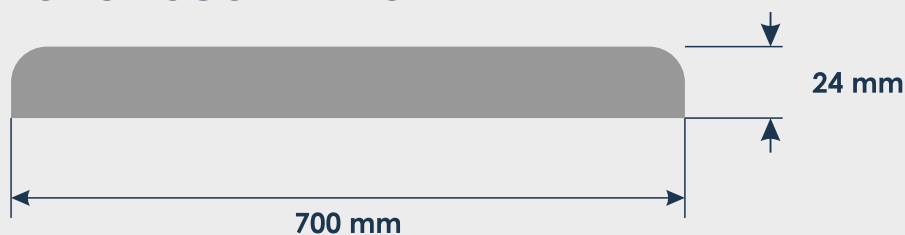

ŁAWOSTÓŁ

220

GRUBOŚĆ BLATU

GRUBOŚĆ ŁAWKI

SPECYFIKACJA:

- ✓ Warstwa impregnatu bezbarwnego
- ✓ Warstwa lakieru bezbarwnego
- ✓ Sosna europejska lub świerk
- ✓ Drewno starannie wysuszone
- ✓ Certyfikat drewna FSC
- ✓ Śruby samokątrujące, ocynkowane